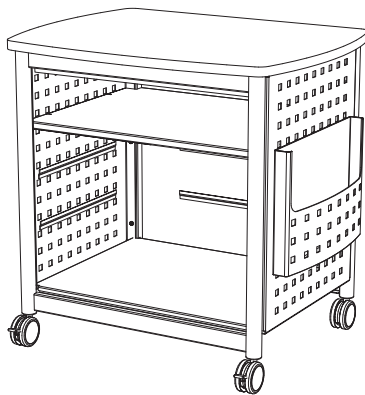

an LDI Spaces Company
Minneapolis, MN 55428
www.safcoproducts.com

Scoot™ Deskside Machine Stand
Scoot™ Mueble à côté du bureau pour des machines de bureau
Scoot™ Mueble al lado del escritorio para máquinas de oficina

1856

ASSEMBLY INSTRUCTIONS

Two People Recommended

INSTRUCTIONS DE MONTAGE • INSTRUCCIONES DE ENSAMBLAJE

Deux Personnes ont Reconnmandé

Dos Personas Recomendaron

TOOLS REQUIRED: Phillips Screwdriver

PRODUCT WARRANTY REGISTRATION is available online at: www.safcoproducts.com

PARTS LIST / LISTE DES PIÈCES / LISTA DE PIEZAS

CODE / CODIGO	DESCRIPTION / DESCRIPTION / DESCRIPCIÓN	QTY. / QUANTITÉ / CANTIDAD	PART NO. / N° DE PIÈCE / NO. DE PIEZA
(A)	Top / Dessus / Tapa	1	1856-06BL
(B)	Leg Frame / Cadre de Jambes / Marco de Las Piernas	1	1856-01SL
(C)	Rear Leg / Jambe arrière / Pierna posterior	2	1856-08SL
(D)	Side Panel / Panneau Latéral / Panel Lateral	2	1856-04BL
(E)	Back Panel / Panneau Arrière / Panel Trasero	1	1856-02BL
(F)	Bottom Panel / Panneau Inférieur / Panel Inferior	1	1856-05BL
(G)	Adjustable Shelf / Étagère Réglable / Estante ajustable	1	1856-07BL
(H)	File Pocket / Poche De Dossier / Bolsillo Del Archivo	1	1856-03BL
HARDWARE PACK / PAQUET MATÉRIEL / PAQUETE MATERIAL: 1856-19BL			
(I)	Screw / Vis / Tornillo	14	5370-27BL
HARDWARE PACK / PAQUET MATÉRIEL / PAQUETE MATERIAL: 1856-99BL			
(J)	Non-Locking Caster / Roulette sans Frein / Rueda sin Freno	2	1856-24BL
(K)	Locking Caster / Roulette avec Frein / Rueda con Freno	2	1856-25BL